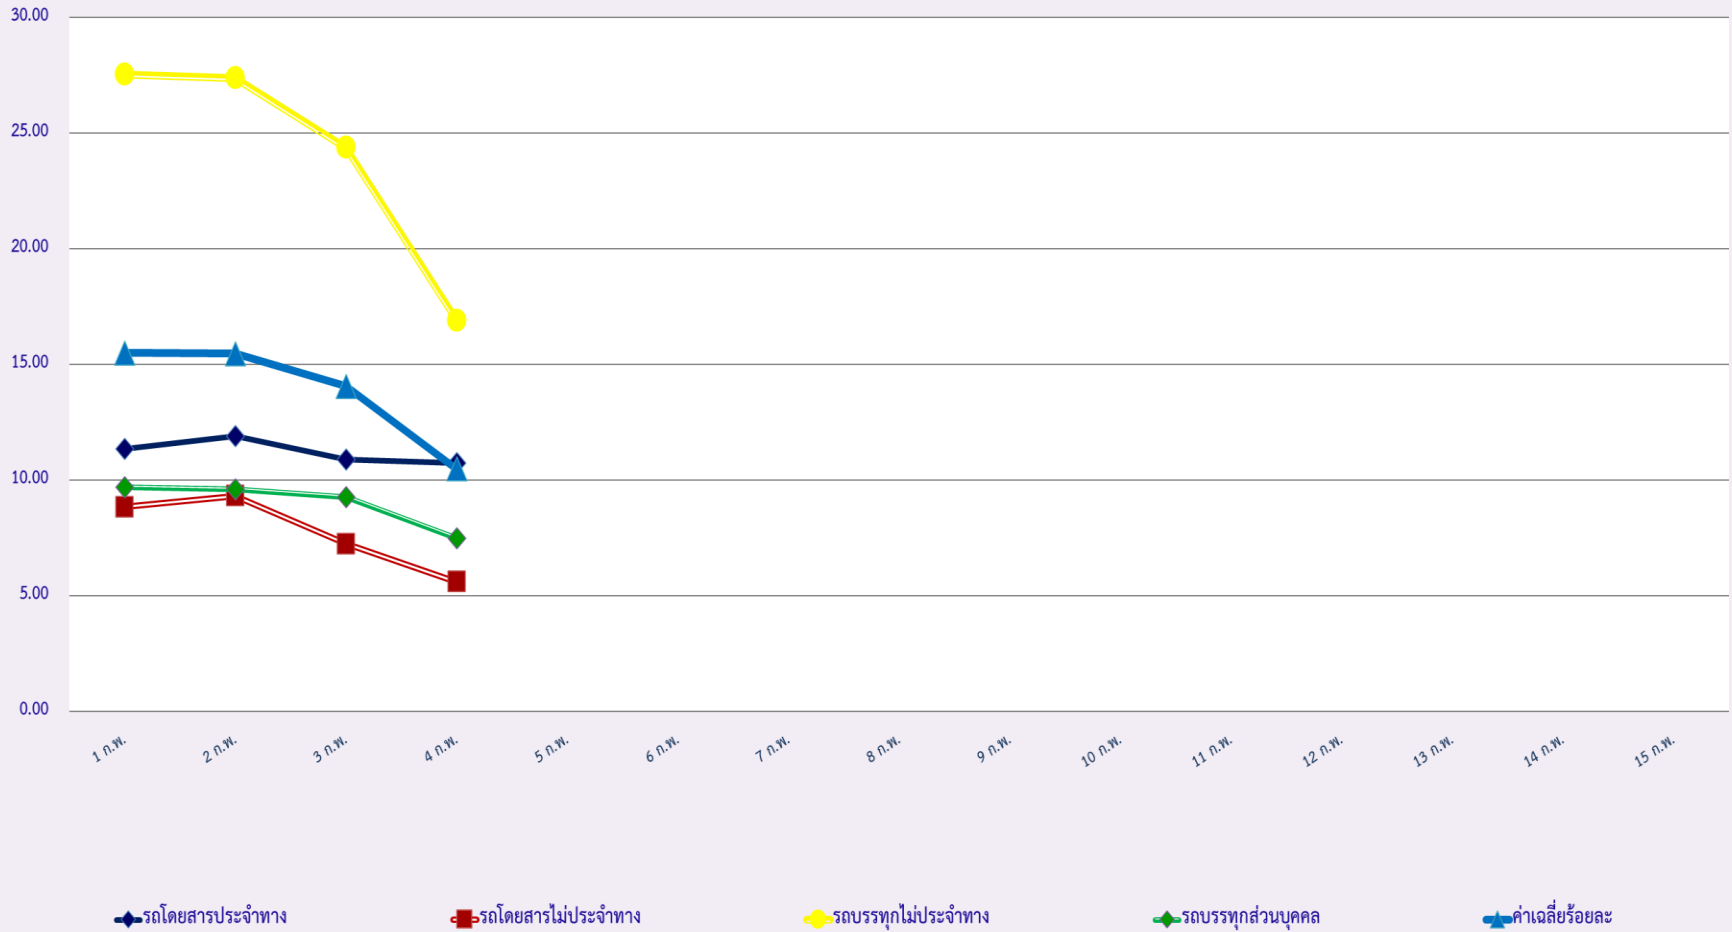

สถิติรถที่มีความเร็วเกินในรถแต่ละประเภท (ร้อยละ)

สถิติการไม่แสดงตนของพนักงานขับรถในรถแต่ละประเภท (ร้อยละ)

สถิติระยะเวลาการทำงานเกินของพนักงานขับรถในรถแต่ละประเภท (ร้อยละ)

สถิติรถตู้โดยสารประจำทาง หมวด 2(บขส.)ที่มีความเร็วเกิน (ร้อยละ) .