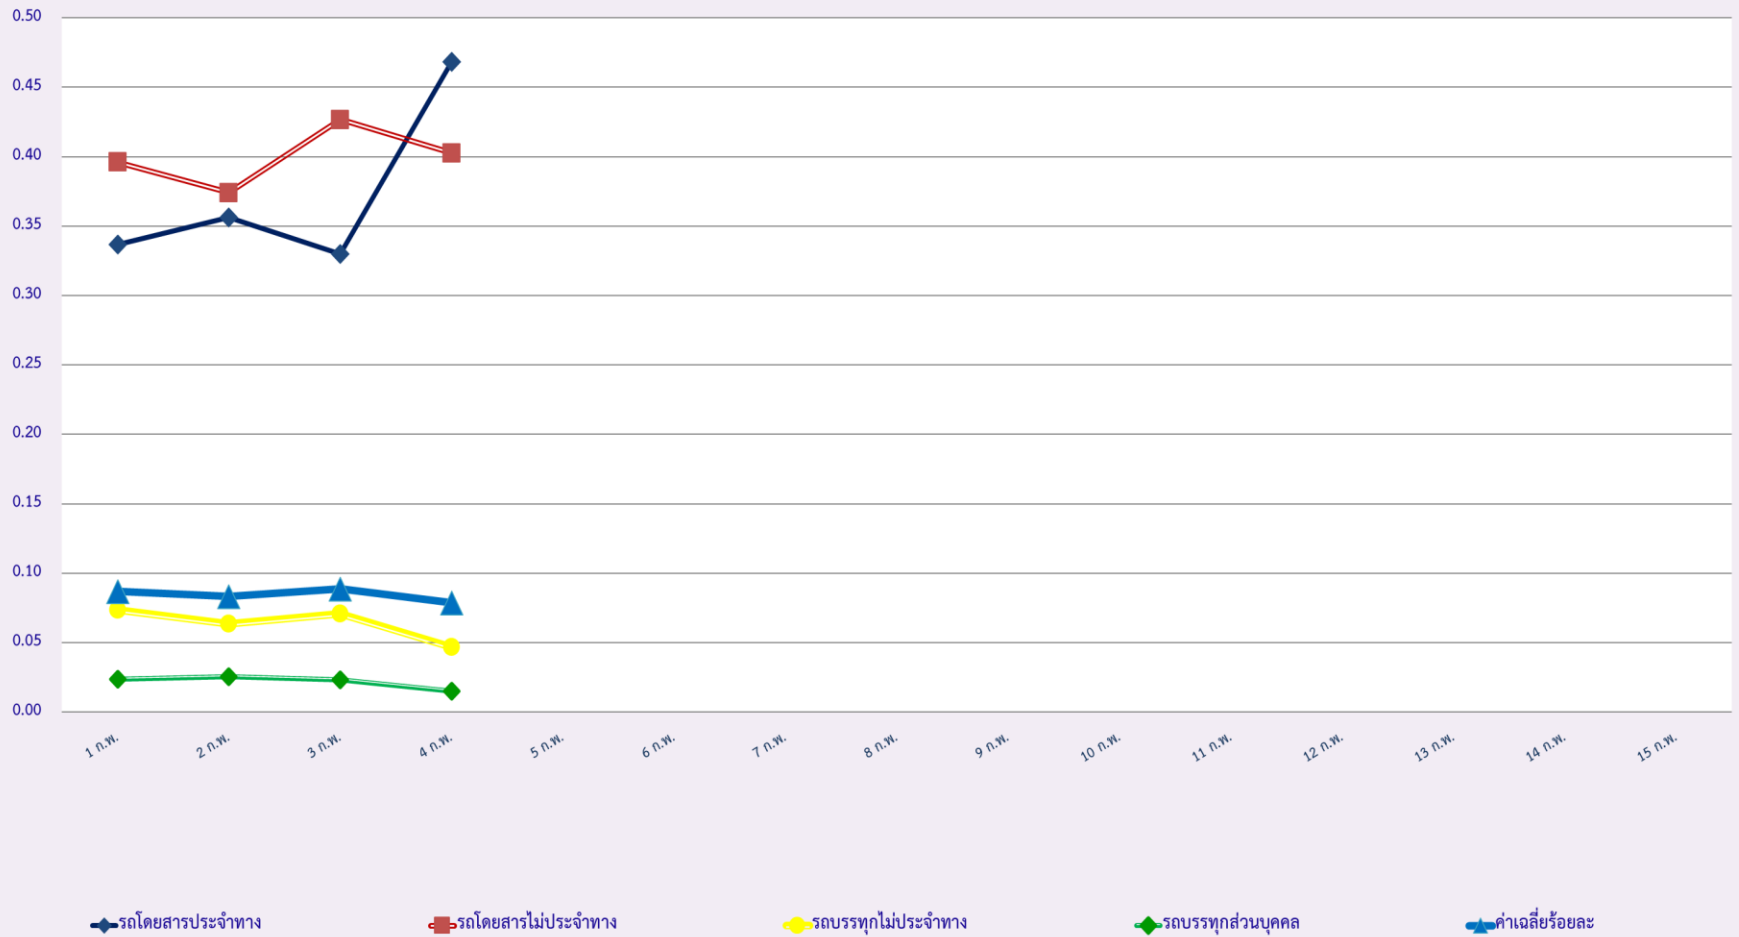

สถิติรถที่มีความเร็วเกินในรถแต่ละประเภท (ร้อยละ)

สถิติการไม่แสดงตนของพนักงานขับรถในรถแต่ละประเภท (ร้อยละ)

สถิติระยะเวลาการทำงานเกินของพนักงานขับรถในรถแต่ละประเภท (ร้อยละ)

สถิติรถตู้โดยสารประจำทาง หมวด 2(บขส.)ที่มีความเร็วเกิน (ร้อยละ) .