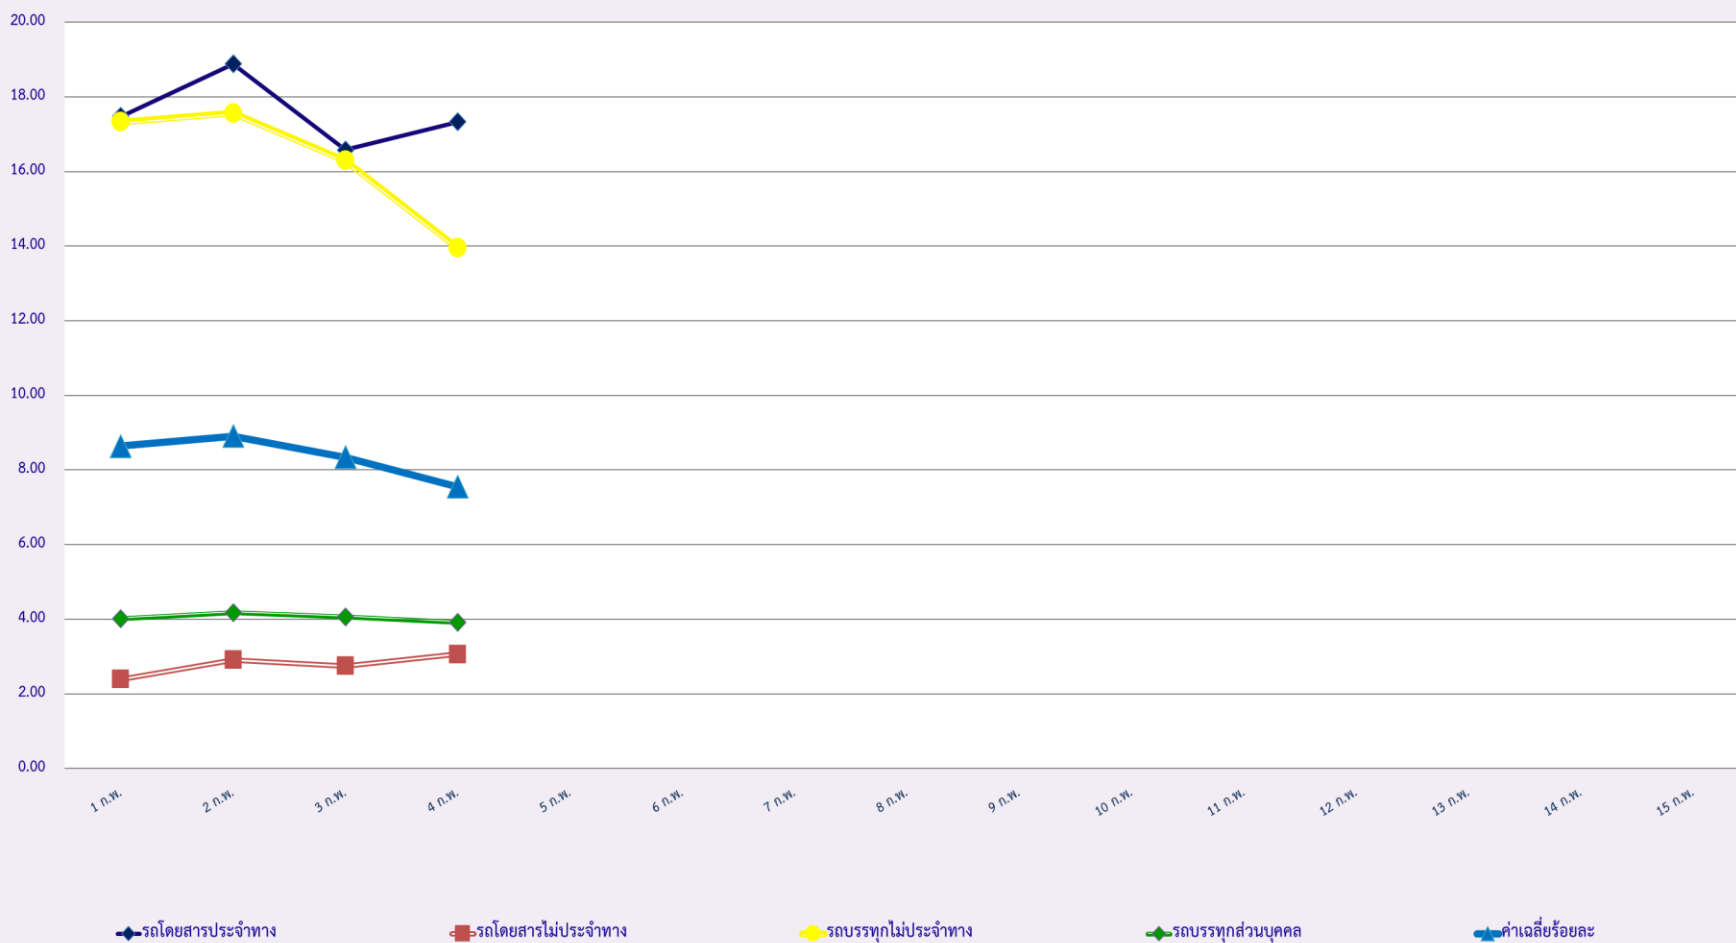

สถิติรถที่มีความเร็วเกินในรถแต่ละประเภท (ร้อยละ)

สถิติการไม่แสดงตนของพนักงานขับรถในรถแต่ละประเภท (ร้อยละ)

สถิติระยะเวลาการทำงานเกินของพนักงานขับรถในรถแต่ละประเภท (ร้อยละ)

สถิติรถตู้โดยสารประจำทาง หมวด 2(บขส.)ที่มีความเร็วเกิน (ร้อยละ) .